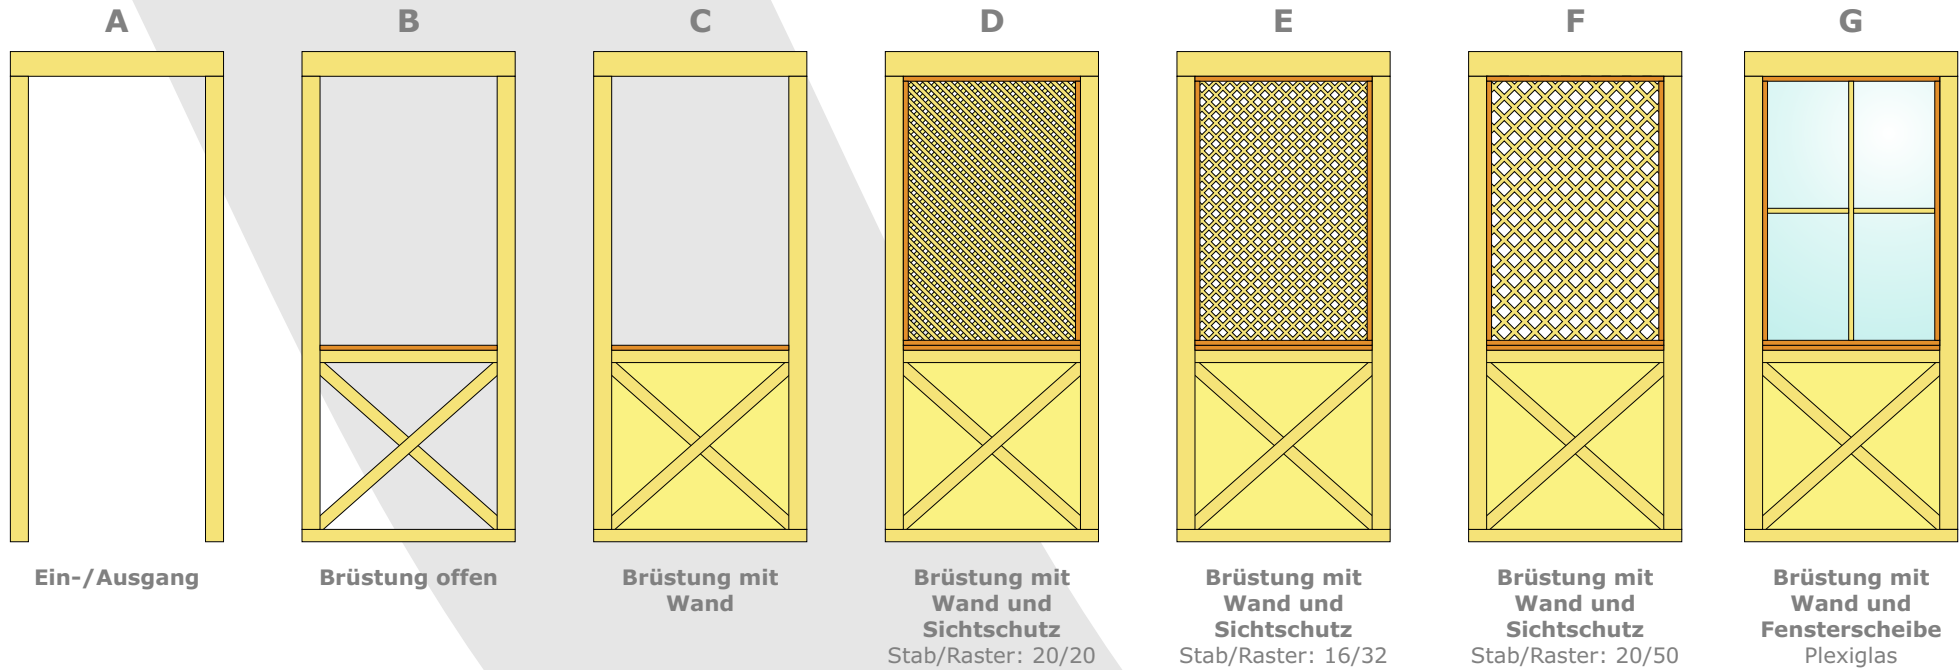

Gartenpavillon

Vario DeLuxe

Konfiguration

Wandvarianten

Zusatzoptionen